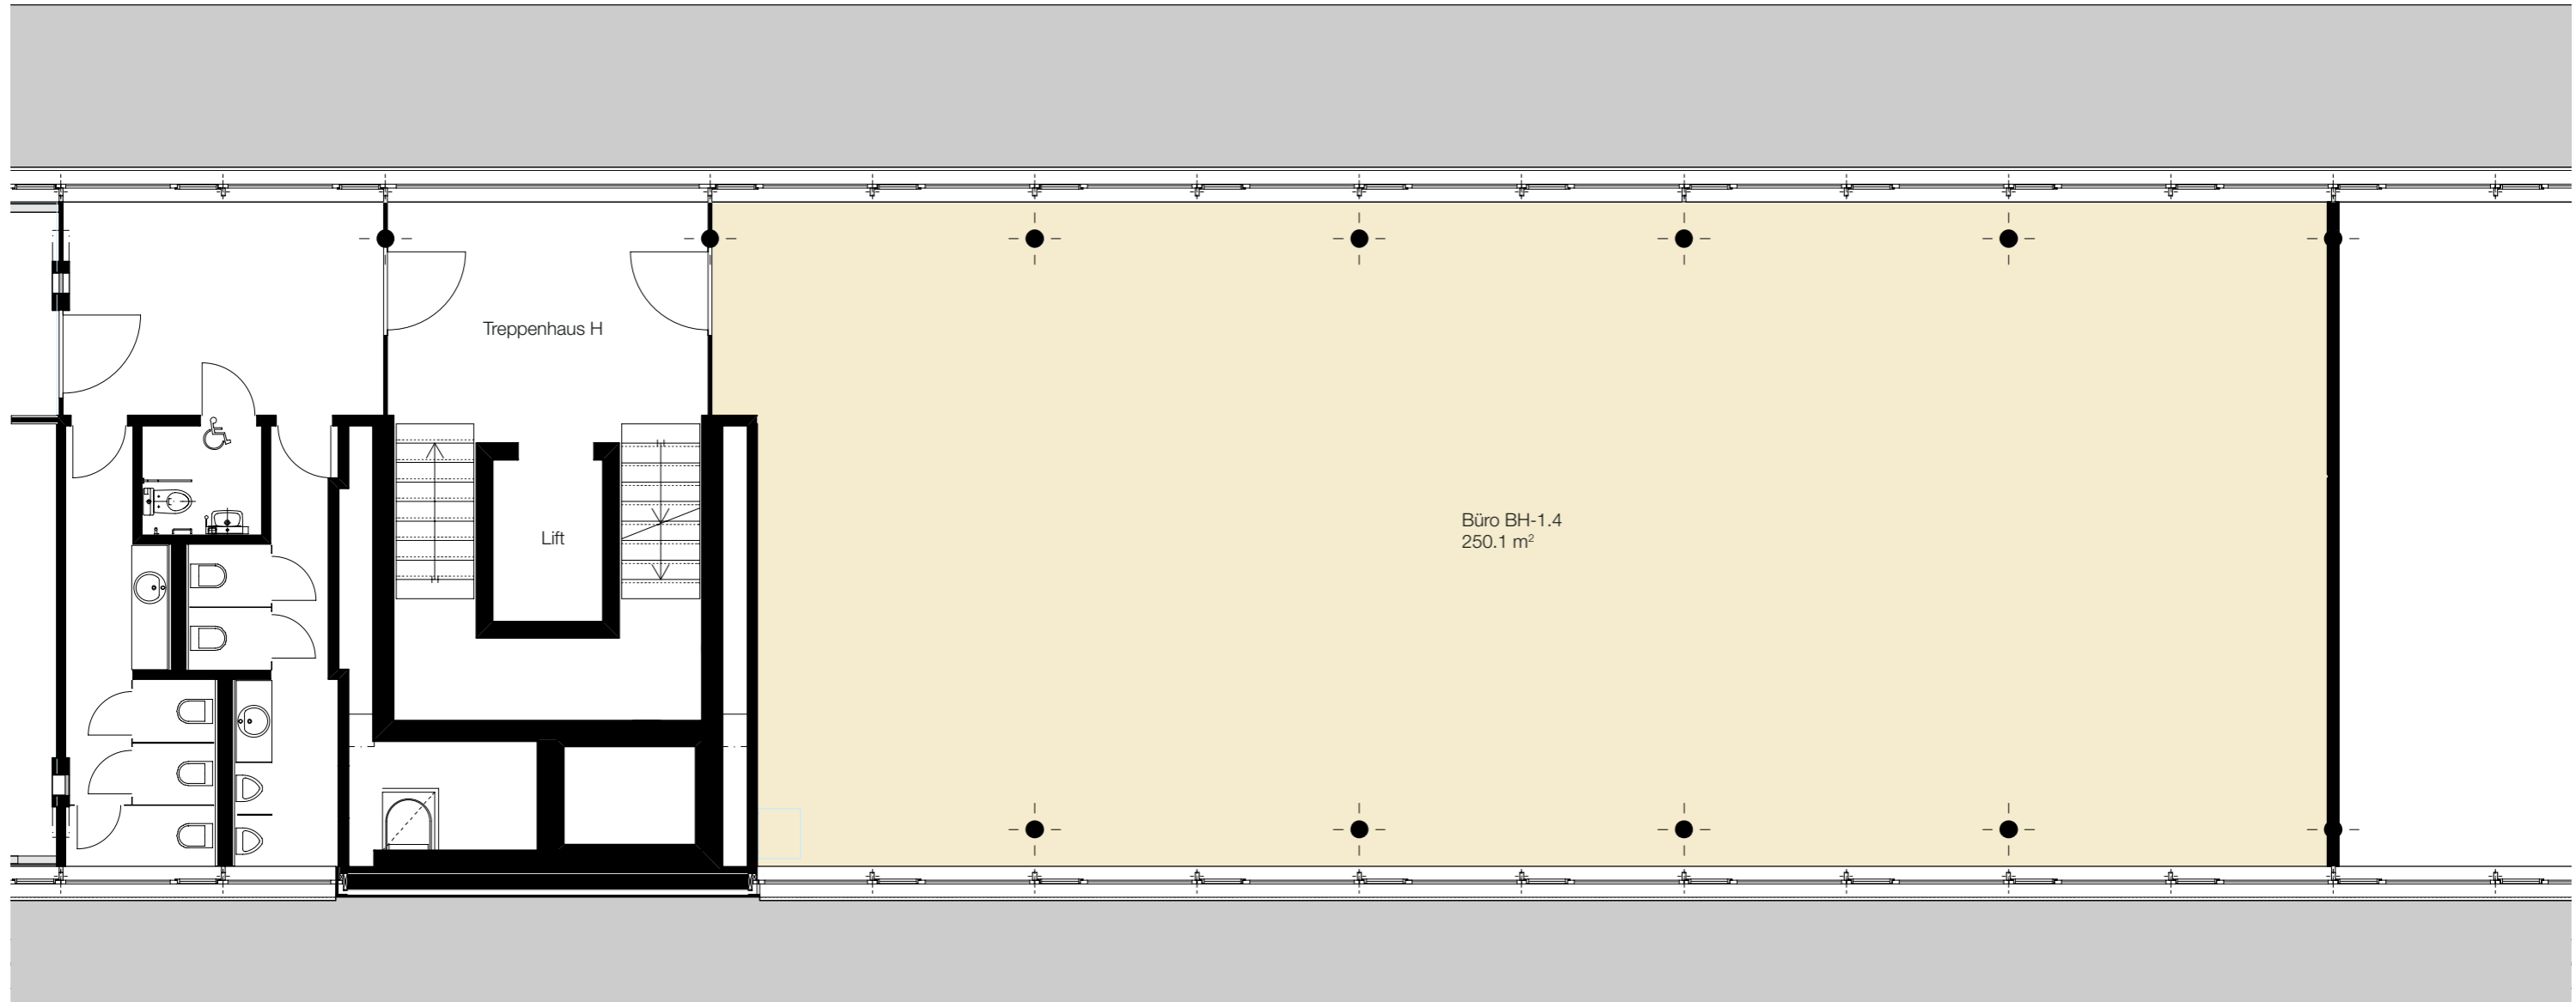

**Büro BH-1.4**  
 BWF 250.1 m<sup>2</sup> | Raumhöhe 3.15 m<sup>2</sup>

Masstab: 1:100