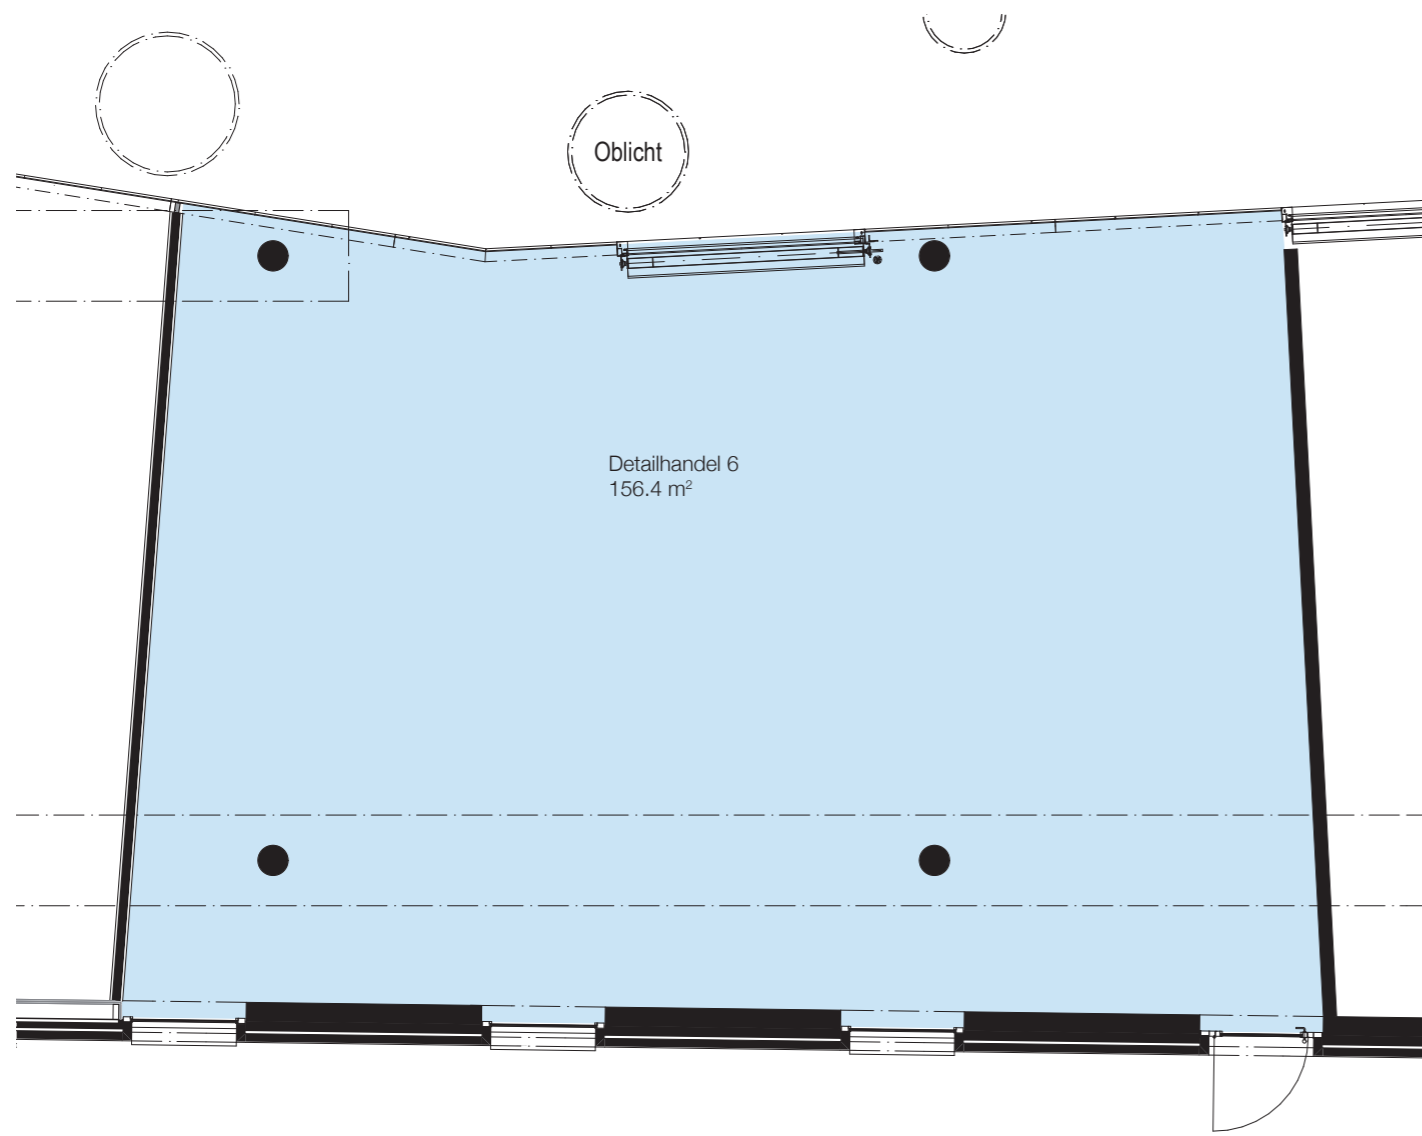

**Detailhandel 6**

BWF 156.4 m<sup>2</sup> | Raumhöhe 4.10 m | Raumhöhe bis Unterzug 3.50 m

Masstab: 1:100