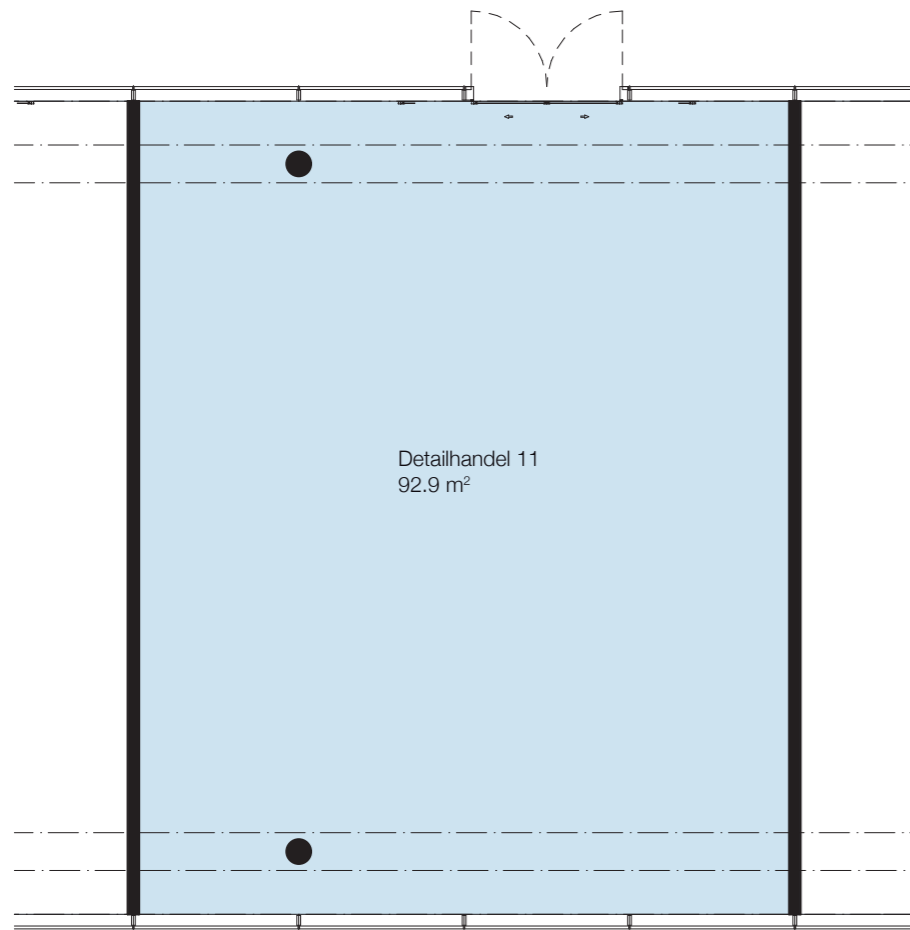

Detailhandel 11

BWF 92.9 m² | Raumhöhe 3.40 m | Raumhöhe bis Unterzug 3.02 m

Masstab: 1:100