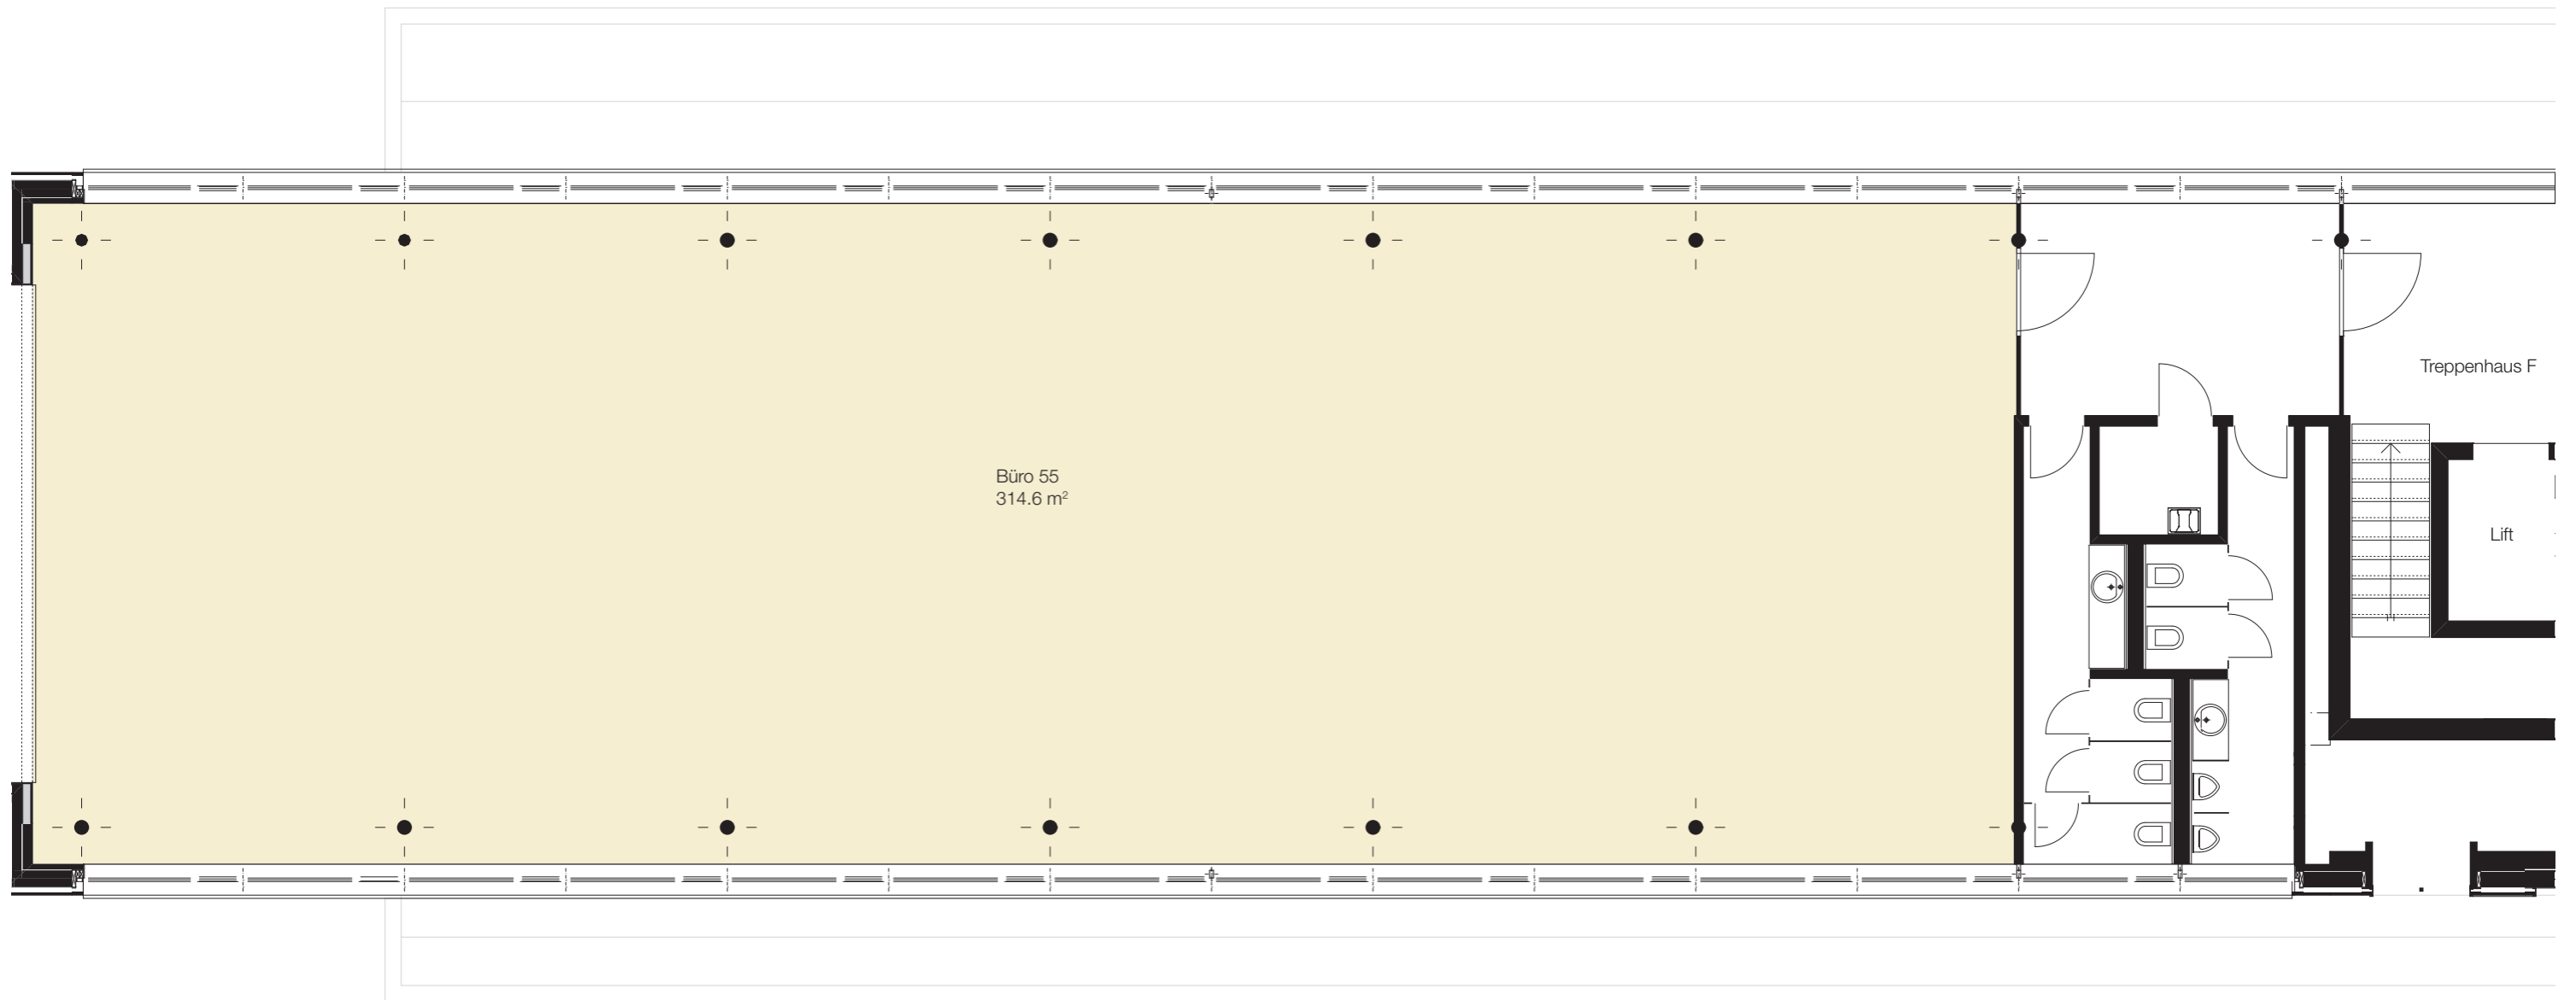

**Büro 55**

BWF 314.6 m<sup>2</sup> | Raumhöhe 2.94 m<sup>2</sup>

Masstab: 1:100